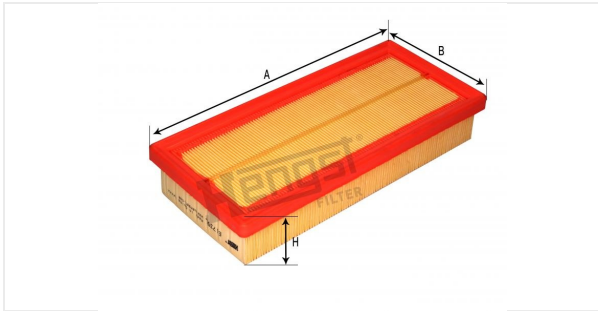

E1739L

EDP

9505310000

EAN

6970574763738

mm

A	298.00
B	133.00
C	
D	
E	
F	
G	
H	54.00