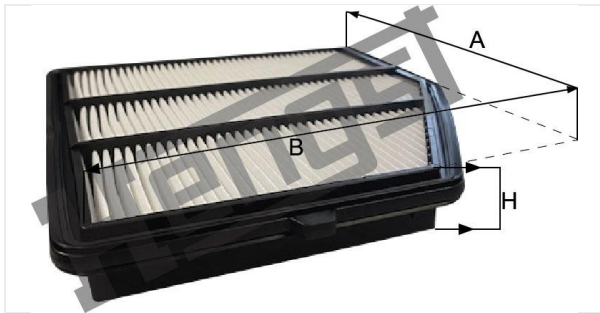

E2072L

EDP

9597310000

EAN

4030776077537

mm

A

B