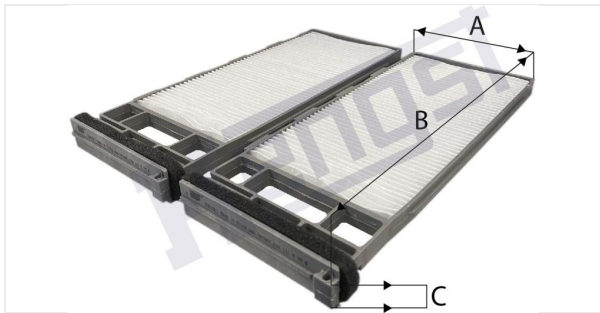

E6918LI-2

EDP

9729310000

EAN

4030776070606

mm

A

B