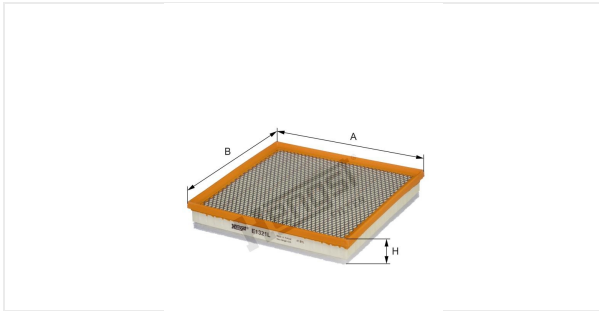

E1321L

EDP

9832310000

EAN

4030776071153

mm

A	256.00
B	250.00
C	
D	
E	
F	
G	
H	43.00