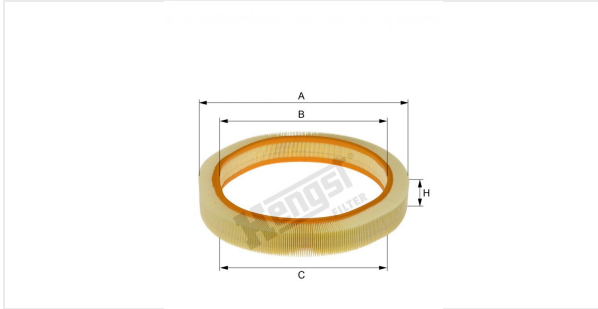

Wkład filtra powietrza
E172L

Dane techniczne

Nr EDV	10468310000
EAN	4030776075762
Status	Dostępny

Wymiary w mm

A	408.00
B	326.00
C	326.00
D	
E	
F	
G	
H	57.00