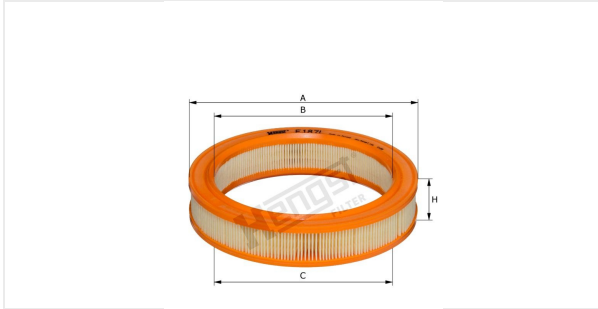

Wkład filtra powietrza  
E187L

**Dane techniczne**

Nr EDV	10731310000
EAN	4030776081046
Status	Dostępny

**Wymiary w mm**

A	237.00
B	184.00
C	184.00
D	
E	
F	
G	
H	50.00