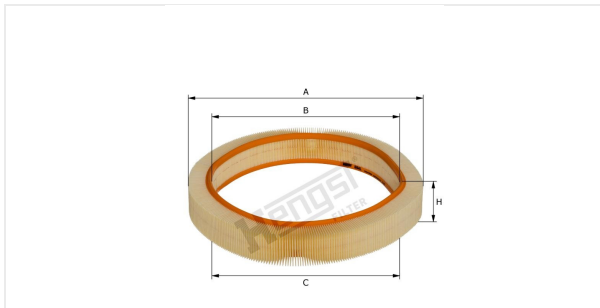

Wkład filtra powietrza
E64L

Dane techniczne

Nr EDV	10741310000
EAN	4030776081053
Status	Dostępny

Wymiary w mm

A	408.00
B	326.00
C	326.00
D	
E	
F	
G	
H	64.00