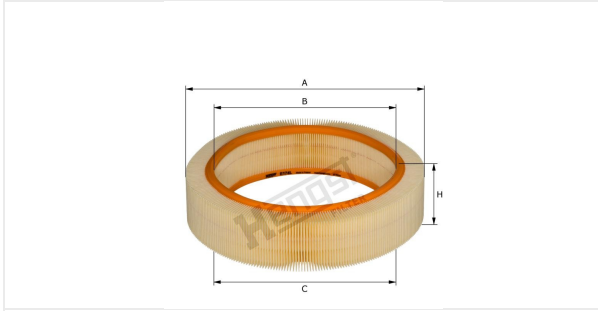

Wkład filtra powietrza  
E174L

**Dane techniczne**

Nr EDV	10747310000
EAN	4030776077087
Status	Dostępny

**Wymiary w mm**

A	338.00
B	255.00
C	255.00
D	
E	
F	
G	
H	84.00