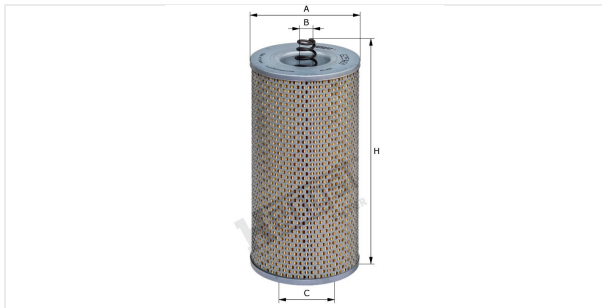

Wkład filtra oleju z kompletem uszczelek
E251H01 D33

Dane techniczne

Nr EDV	1733110000
EAN	4030776081206
Status	Dostępny

Wymiary w mm

A	120.00
B	14.00
C	56.00
D	
E	
F	
G	
H	270.00