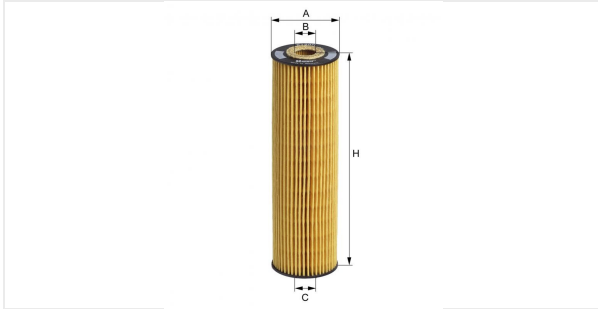

Wkład filtra oleju z kompletem uszczelek  
E150H D26

**Dane techniczne**

Nr EDV	20130000
EAN	4030776000665
Status	Dostępny

**Wymiary w mm**

A	62.00
B	21.00
C	21.00
D	
E	
F	
G	
H	211.00