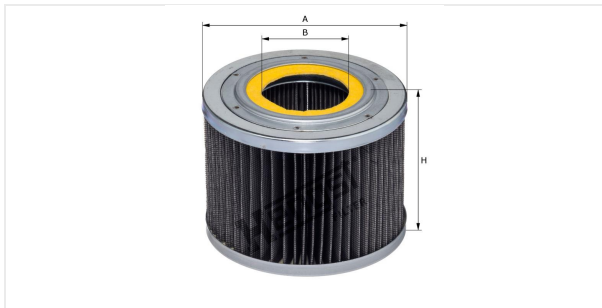

Wkład filtra oleju
EY1189H

Dane techniczne

Nr EDV	2088110000
EAN	4030776087871
Status	Dostępny

Wymiary w mm

A	127.00
B	54.00
C	
D	
E	
F	
G	
H	99.00