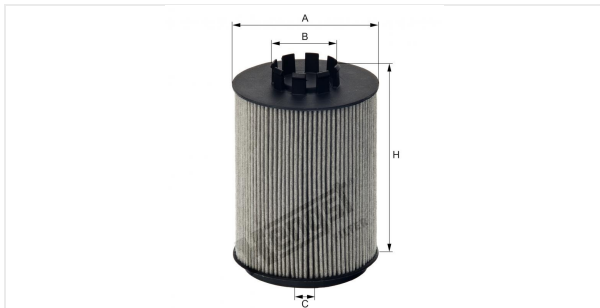

Wkład filtra wody, zestaw uszczelek
E510WF D189

Dane techniczne

Nr EDV	31530000
EAN	4030776024807
Status	Dostępny

Wymiary w mm

A	93.00
B	45.00
C	44.00
D	
E	
F	
G	
H	134.00