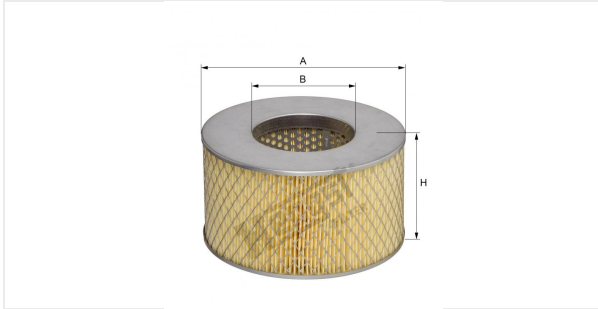

Wkład filtra powietrza
E1295L

Dane techniczne

Nr EDV	6640310000
EAN	4030776039054
Status	Dostępny

Wymiary w mm

A	219.00
B	109.00
C	
D	
E	
F	
G	
H	120.00