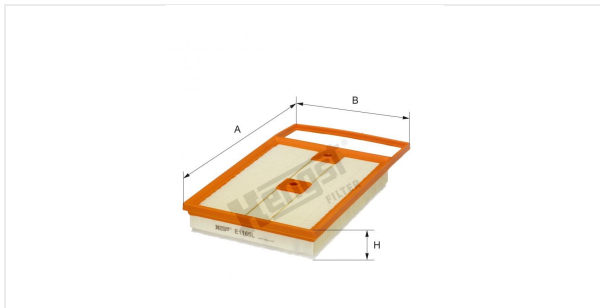

Wkład filtra powietrza
E1165L

Dane techniczne

Nr EDV	6694310000
EAN	4030776040715
Status	Dostępny

Wymiary w mm

A	350.00
B	206.00
C	
D	
E	
F	
G	
H	47.00