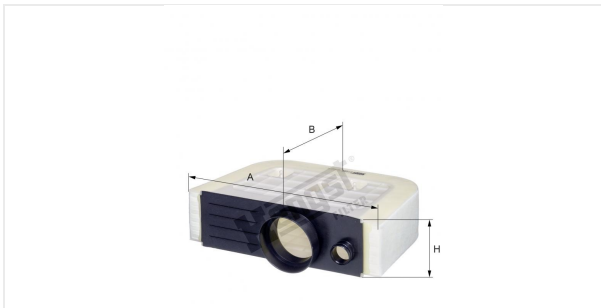

Wkład filtra powietrza
E1338L

Dane techniczne

Nr EDV	7066310000
EAN	4030776044164
Status	Dostępny

Wymiary w mm

A	377.00
B	250.00
C	
D	
E	
F	
G	
H	109.00