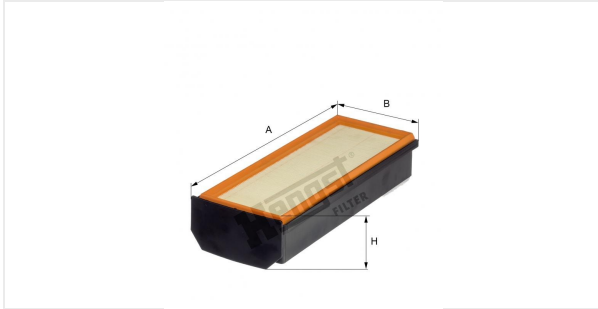

Wkład filtra powietrza
E1071L

Dane techniczne

Nr EDV	7384310000
EAN	4030776045185
Status	Dostępny

Wymiary w mm

A	367.00
B	148.00
C	
D	
E	
F	
G	
H	79.00