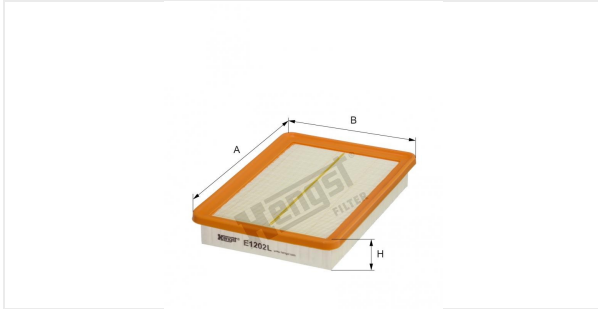

Wkład filtra powietrza
E1202L

Dane techniczne

Nr EDV	7443310000
EAN	4030776045789
Status	Dostępny

Wymiary w mm

A	255.00
B	174.00
C	
D	
E	
F	
G	
H	40.00