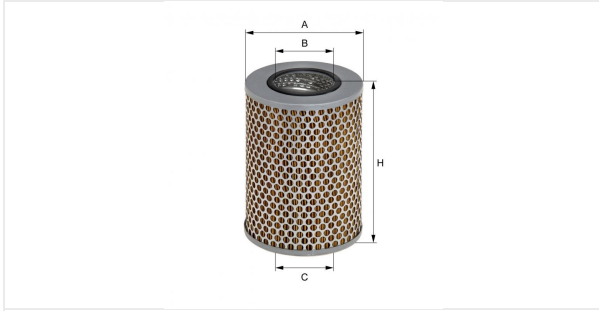

Wkład filtra oleju
E59H

Dane techniczne

Nr EDV	777110000
EAN	4030776011111
Status	Nieaktualne

Wymiary w mm

A	118.00
B	59.00
C	59.00
D	
E	
F	
G	
H	165.00