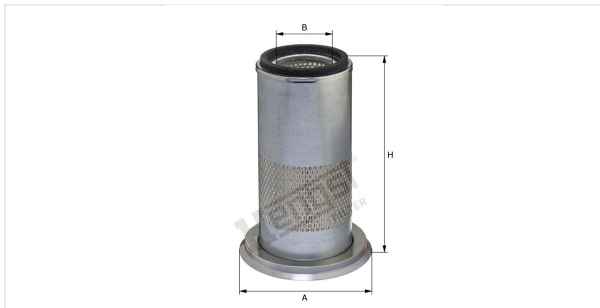

Wkład filtra powietrza
E1863L

Dane techniczne

Nr EDV	9074310000
EAN	4030776071139
Status	Dostępny

Wymiary w mm

A	213.00
B	88.00
C	
D	
E	
F	
G	
H	341.00