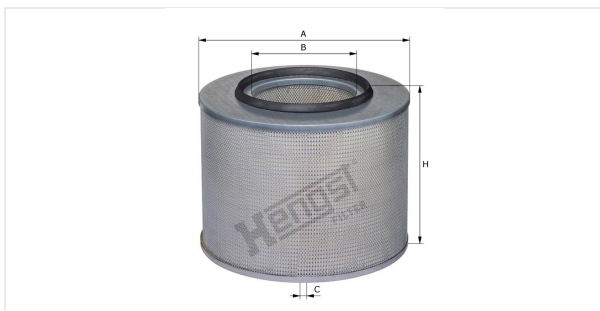

Elemento filtrante para filtro de ar
E273L

Especificações técnicas

Código interno (EDV)	10363310000
Código de barras	4030776074901
status	disponível

Dimensões em mm

A	327.00
B	161.00
C	11.00
D	
E	
F	
G	
H	243.00