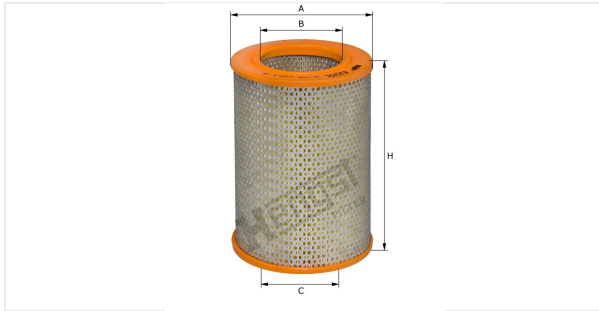

Elemento filtrante para filtro de ar
E220L

Especificações técnicas

Código interno (EDV)	10478310000
Código de barras	4030776075809
status	disponível

Dimensões em mm

A	151.00
B	88.00
C	88.00
D	
E	
F	
G	
H	222.00