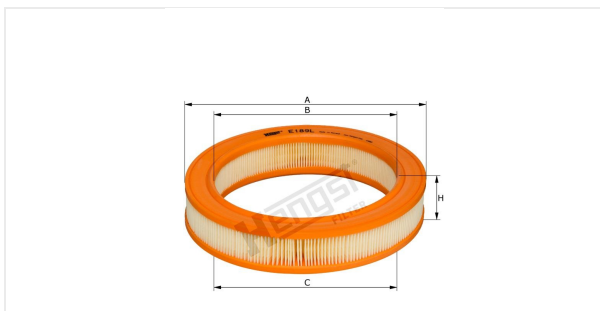

Elemento filtrante para filtro de ar
E189L

Especificações técnicas

| | |
|----------------------|---------------|
| Código interno (EDV) | 10737310000 |
| Código de barras | 4030776077063 |
| status | disponível |

Dimensões em mm

| | |
|---|--------|
| A | 265.00 |
| B | 202.00 |
| C | 202.00 |
| D | |
| E | |
| F | |
| G | |
| H | 53.00 |