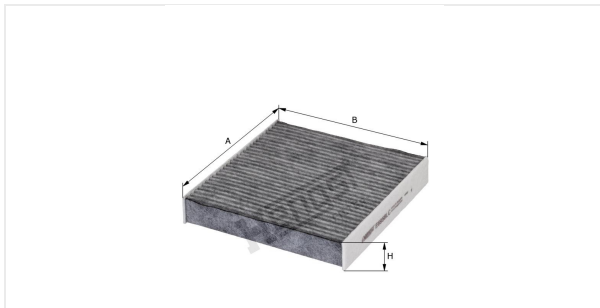

Filtro de carbono ativado - Cabine
E6958LC

Especificações técnicas

Código interno (EDV)	11121310000
Código de barras	4030776080629
status	disponível

Dimensões em mm

A	210.00
B	203.00
C	
D	
E	
F	
G	
H	35.00