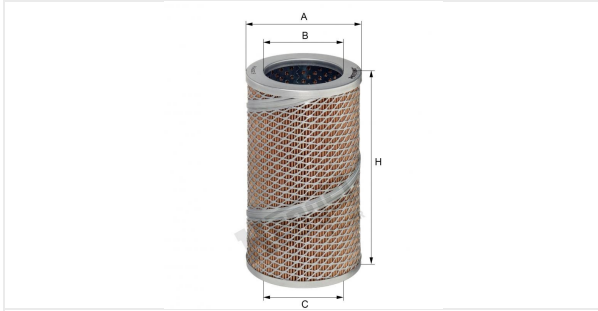

OIL FILTER INSERT  
E884H

**Especificações técnicas**

Código interno (EDV)	1258110000
Código de barras	4030776053982
status	disponível

**Dimensões em mm**

A	128.00
B	86.00
C	86.00
D	
E	
F	
G	
H	229.00