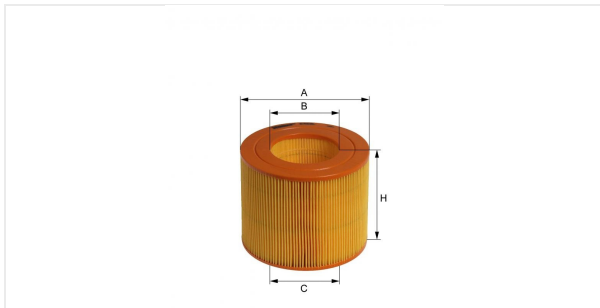

Elemento filtrante para filtro de ar
E460L

Especificações técnicas

Código interno (EDV)	1867310000
Código de barras	4030776007473
status	disponível

Dimensões em mm

A	177.00
B	95.00
C	95.00
D	
E	
F	
G	
H	139.00