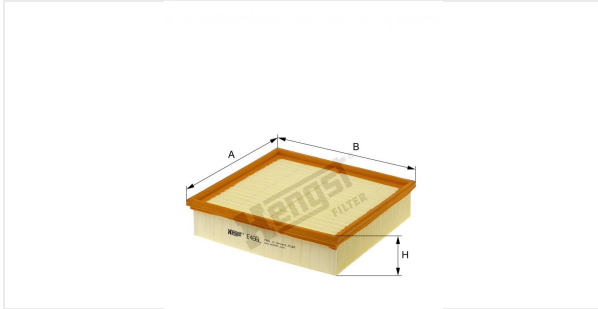

Elemento filtrante para filtro de ar
E466L

Especificações técnicas

Código interno (EDV)	1885310000
Código de barras	4030776007954
status	disponível

Dimensões em mm

A	244.00
B	262.00
C	
D	
E	
F	
G	
H	58.00