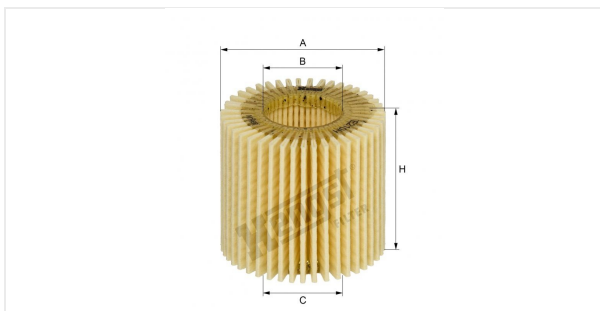

Elemento filtrante para filtro de óleo com conjunto de vedações  
E210H D228

**Especificações técnicas**

Código interno (EDV)	2171130000
Código de barras	4030776025354
status	disponível

**Dimensões em mm**