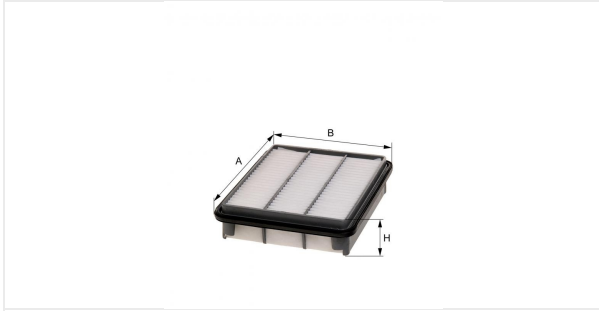

Elemento filtrante para filtro de ar  
E546L

#### Dimensões em mm

A	231.00
B	186.00
C	
D	
E	
F	
G	
H	52.00