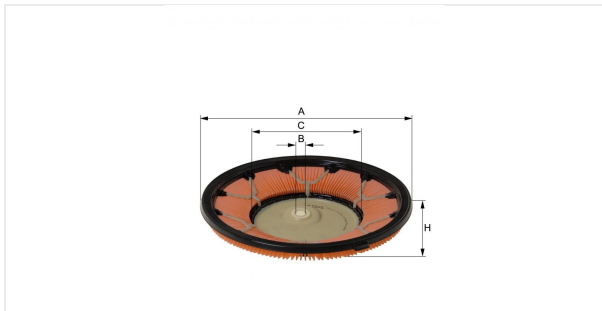

Elemento filtrante para filtro de ar
E561L

Especificações técnicas

| | |
|----------------------|---------------|
| Código interno (EDV) | 3123310000 |
| Código de barras | 4030776010954 |
| status | inválido |

Dimensões em mm

| | |
|---|--------|
| A | 278.00 |
| B | 14.00 |
| C | 141.00 |
| D | |
| E | |
| F | |
| G | |
| H | 43.00 |