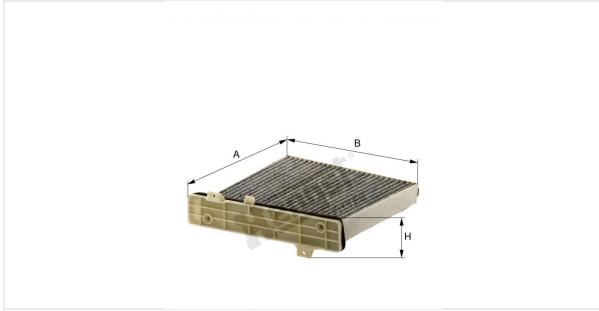

Filtro de carbono ativado - Cabine
E1965LC

Especificações técnicas

Código interno (EDV)	3785310000
Código de barras	4030776015119
status	inválido

Dimensões em mm

A	240.00
B	206.00
C	
D	
E	
F	
G	
H	44.00