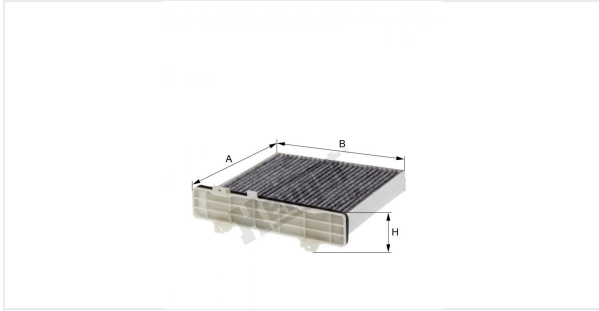

Filtro de carbono ativado - Cabine  
E1965LC01

**Especificações técnicas**

Código interno (EDV)	5290310000
Código de barras	4030776025453
status	disponível

**Dimensões em mm**

A	208.00
B	216.00
C	
D	
E	
F	
G	
H	44.00