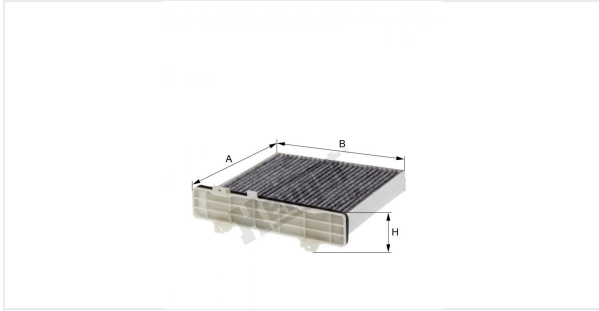

Filtro de carbono ativado - Cabine
E1965LC01

Especificações técnicas

Código interno (EDV)	5290310000
Código de barras	4030776025453
status	disponível

Dimensões em mm

A	208.00
B	216.00
C	
D	
E	
F	
G	
H	44.00