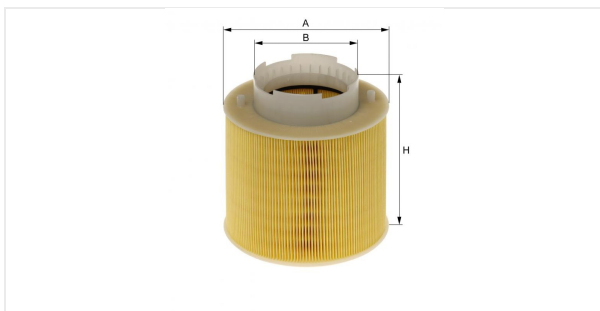

Elemento filtrante para filtro de ar
E647L

Especificações técnicas

Código interno (EDV)	6040310000
Código de barras	4030776031348
status	disponível

Dimensões em mm

A	165.00
B	102.00
C	
D	
E	
F	
G	
H	170.00