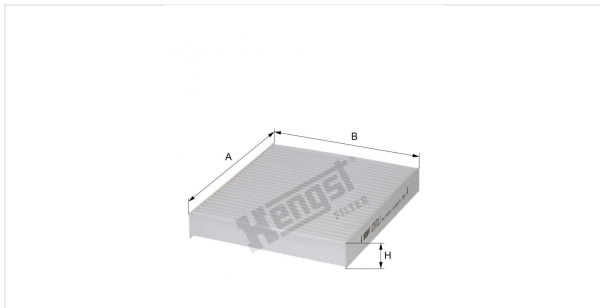

Filtro de pólen - Cabine
E3973LI

Especificações técnicas

Código interno (EDV)	6323310000
Código de barras	4030776034363
status	disponível

Dimensões em mm

A	210.00
B	185.00
C	
D	
E	
F	
G	
H	30.00