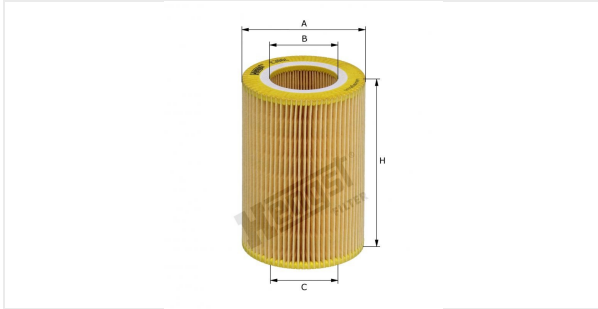

Elemento filtrante para filtro de ar  
E386L

**Especificações técnicas**

Código interno (EDV)	6522310000
Código de barras	4030776038040
status	disponível

**Dimensões em mm**

A	91.00
B	50.00
C	50.00
D	
E	
F	
G	
H	135.00