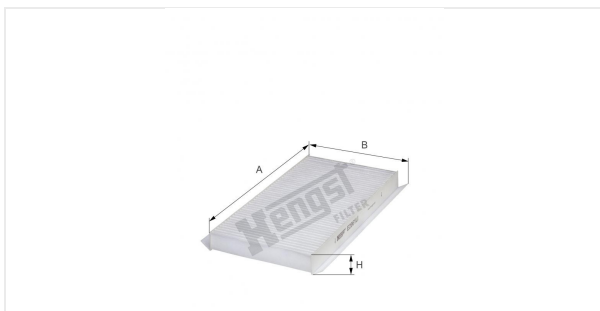

Filtro de pólen - Cabine
E2961LI

Especificações técnicas

Código interno (EDV)	6669310000
Código de barras	4030776040050
status	disponível

Dimensões em mm

A	315.00
B	164.00
C	
D	
E	
F	
G	
H	30.00