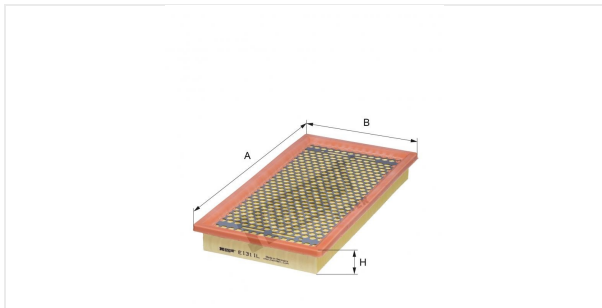

Elemento filtrante para filtro de ar
E1311L

Especificações técnicas

Código interno (EDV)	6676310000
Código de barras	4030776038453
status	disponível

Dimensões em mm

A	329.00
B	169.00
C	
D	
E	
F	
G	
H	36.00