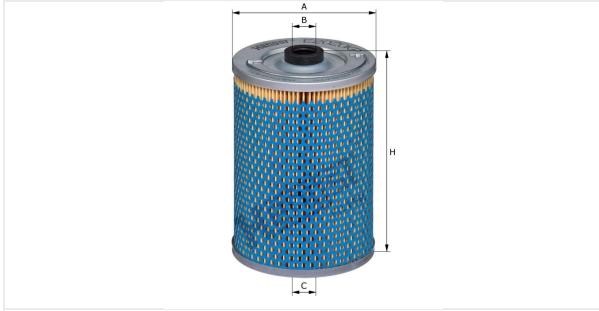

Elemento filtrante para filtro de combustível  
E2020KP

**Especificações técnicas**

Código interno (EDV)	674210000
Código de barras	4030776077612
status	disponível

**Dimensões em mm**

A	108.00
B	19.00
C	19.00
D	
E	
F	
G	
H	171.00