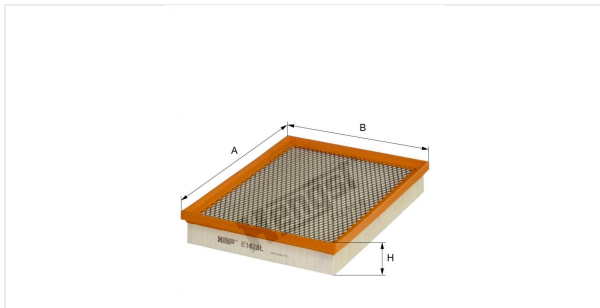

Elemento filtrante para filtro de ar
E1628L

Especificações técnicas

Código interno (EDV)	8361310000
Código de barras	4030776054712
status	disponível

Dimensões em mm

A	268.00
B	205.00
C	
D	
E	
F	
G	
H	42.00