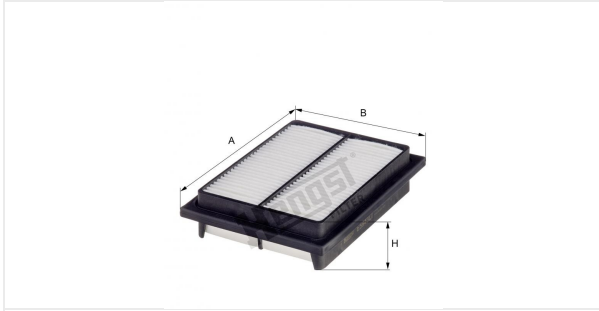

CABIN AIR FILTER  
E5943LI

**Especificações técnicas**

Código interno (EDV)	8582310000
Código de barras	4030776056341
status	disponível

**Dimensões em mm**

A	225.00
B	166.00
C	
D	
E	
F	
G	
H	50.50