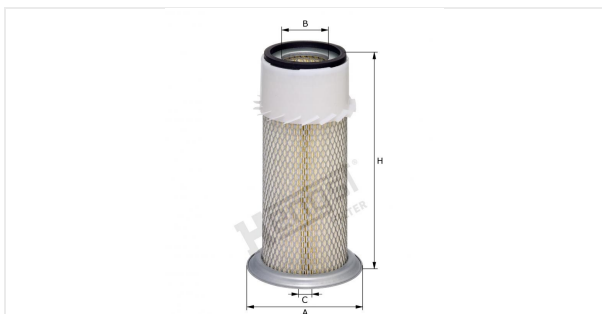

Elemento filtrante para filtro de ar
E2064L

Especificações técnicas

Código interno (EDV)	9572310000
Código de barras	4030776068948
status	disponível

Dimensões em mm

A	182.00
B	72.00
C	17.00
D	
E	
F	
G	
H	352.00