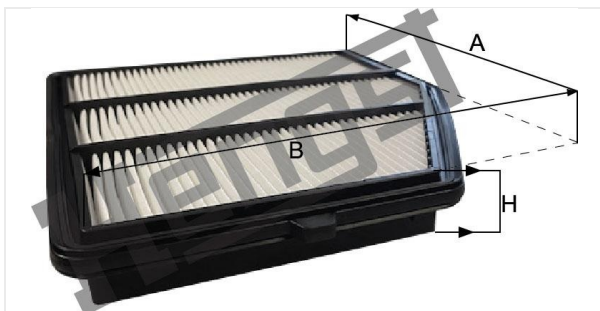

Elemento filtrante para filtro de ar
E2072L

Especificações técnicas

Código interno (EDV)	9597310000
Código de barras	4030776077537
status	disponível

Dimensões em mm

A _____

B _____

C _____

D _____