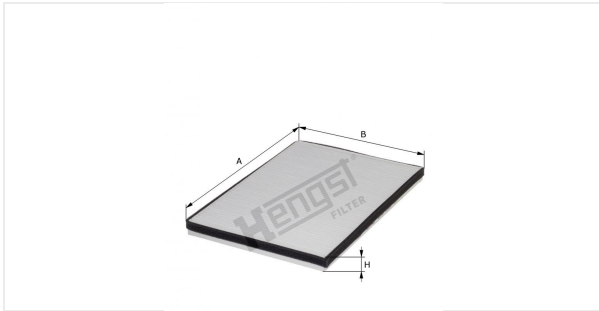

Пылевой фильтр салона
E944L1

Технические спецификации

Номер ЭОД	10106310000
EAN	4030776073317
Статус	Доступен

Параметры в мм

A	324.00
B	236.00
C	
D	
E	
F	
G	
H	23.00