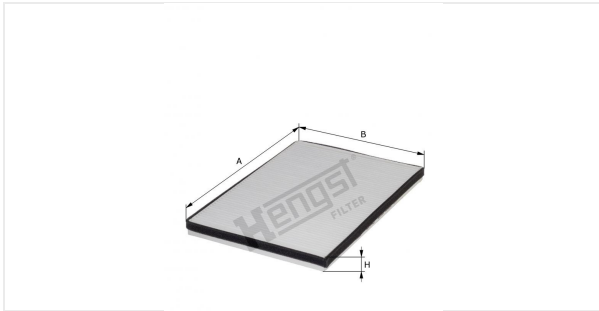

Пылевой фильтр салона
E944L1

Технические спецификации

| | |
|-----------|---------------|
| Номер ЭОД | 10106310000 |
| EAN | 4030776073317 |
| Статус | Доступен |

Параметры в мм

| | |
|---|--------|
| A | 324.00 |
| B | 236.00 |
| C | |
| D | |
| E | |
| F | |
| G | |
| H | 23.00 |