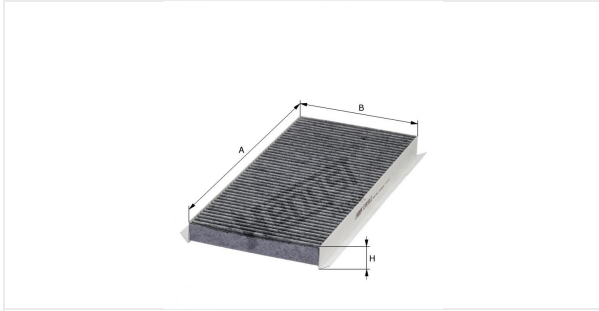

Угольный фильтр салона  
E1918LC

**Технические спецификации**

Номер ЭОД	10171310000
EAN	4030776073430
Статус	Доступен

**Параметры в мм**

A	396.00
B	183.00
C	
D	
E	
F	
G	
H	31.00