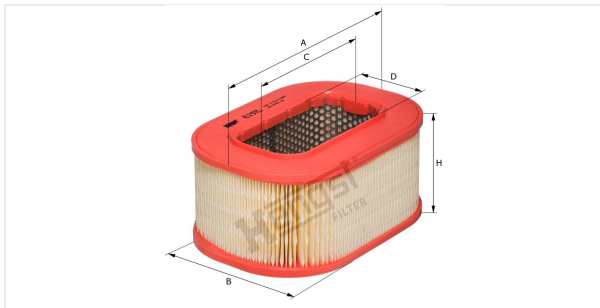

Патрон воздушного фильтра  
E197L

**Технические спецификации**

Номер ЭОД	10222310000
EAN	4030776073614
Статус	Доступен

**Параметры в мм**

A	279.00
B	191.00
C	177.00
D	88.00
E	
F	
G	
H	129.00