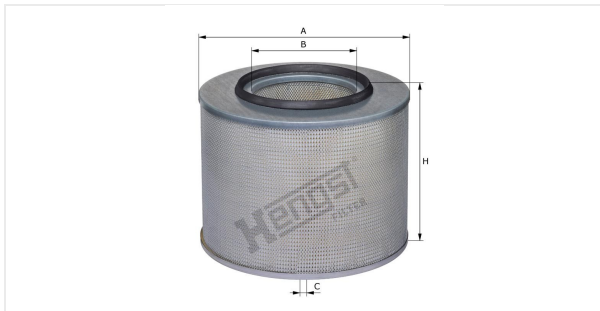

Патрон воздушного фильтра  
E273L

**Технические спецификации**

Номер ЭОД	10363310000
EAN	4030776074901
Статус	Доступен

**Параметры в мм**

A	327.00
B	161.00
C	11.00
D	
E	
F	
G	
H	243.00