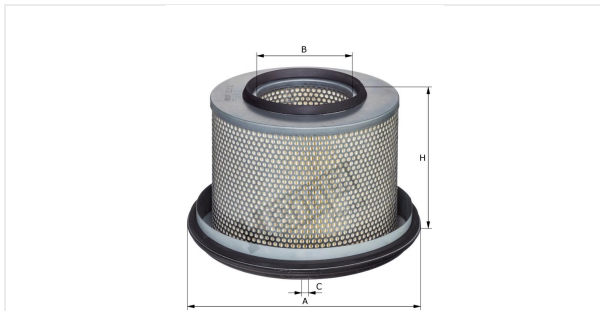

Патрон воздушного фильтра  
E210L

**Технические спецификации**

Номер ЭОД	10447310000
EAN	4030776078022
Статус	Доступен

**Параметры в мм**

A	331.00
B	11.00
C	133.00
D	
E	
F	
G	
H	230.00