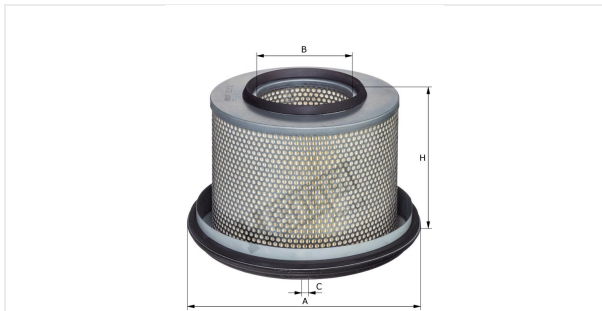

Патрон воздушного фильтра  
E210L

**Технические спецификации**

Номер ЭОД	10447310000
EAN	4030776078022
Статус	Доступен

**Параметры в мм**

A	331.00
B	11.00
C	133.00
D	
E	
F	
G	
H	230.00