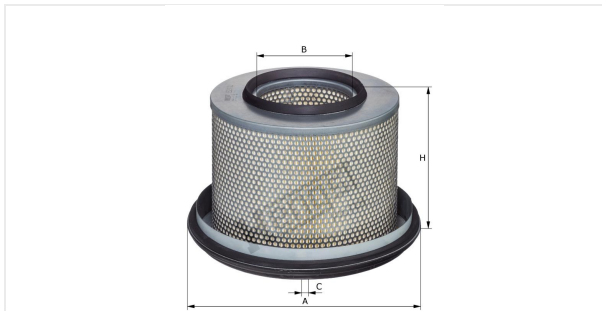

Патрон воздушного фильтра
E210L

Технические спецификации

Номер ЭОД	10447310000
EAN	4030776078022
Статус	Доступен

Параметры в мм

A	331.00
B	11.00
C	133.00
D	
E	
F	
G	
H	230.00